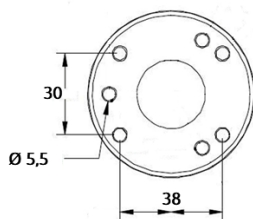

## Übersicht / Overview

**AVS-ACC-RAM Set 1**  
*Höhe/Height 13cm*

**AVS-ACC-RAM Set 2**  
*Höhe/Height 18,5cm*

**AVS-ACC-RAM Set 3**  
*Höhe/Height 9,5cm*

**AVS-ACC-RAM Set 4**  
*Höhe/Height 8,15cm*

**AVS-ACC-RAM Set 5**  
*Höhe/Height 17,5cm*

# RAM-Set 1

Maße in / Dimensions in mm

# RAM-Set 2

Maße in / Dimensions in mm

# RAM-Set 4

Maße in / Dimensions in mm