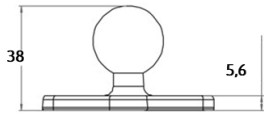

## Übersicht / Overview

**AVS-ACC-RAM Set 1**  
*Höhe/Height 13cm*

**AVS-ACC-RAM Set 2**  
*Höhe/Height 18,5cm*

**AVS-ACC-RAM Set 3**  
*Höhe/Height 9,5cm*

**AVS-ACC-RAM Set 4**  
*Höhe/Height 8,15cm*

**AVS-ACC-RAM Set 5**  
*Höhe/Height 17,5cm*

# RAM-Set 1

Maße in / Dimensions in mm

# RAM-Set 2

Maße in / Dimensions in mm

# RAM-Set 4

Maße in / Dimensions in mm