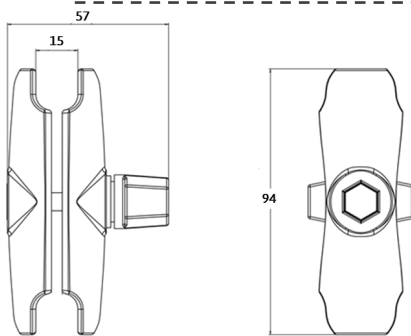

## Übersicht / Overview

**AVS-ACC-RAM Set 1**  
*Höhe/Height 13cm*

**AVS-ACC-RAM Set 2**  
*Höhe/Height 18,5cm*

**AVS-ACC-RAM Set 3**  
*Höhe/Height 9,5cm*

**AVS-ACC-RAM Set 4**  
*Höhe/Height 8,15cm*

**AVS-ACC-RAM Set 5**  
*Höhe/Height 17,5cm*

# RAM-Set 1

Maße in / Dimensions in mm

# RAM-Set 2

Maße in / Dimensions in mm

# RAM-Set 4

Maße in / Dimensions in mm