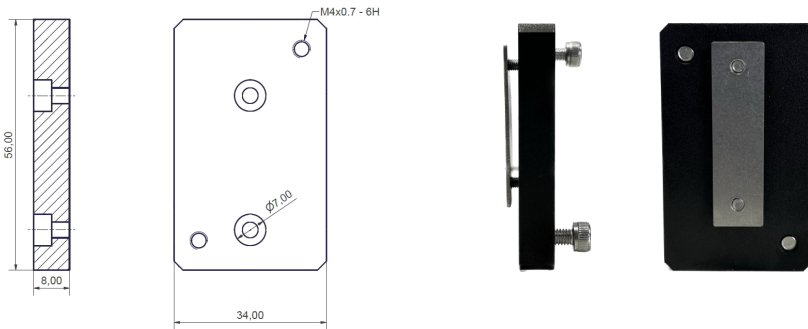

## Produktvarianten / Product variants

3310011	AVS-ACC-RAM Set 1	▪ Gelenk 9,4cm	▪ Joint length 9,4cm
3310010	AVS-ACC-RAM Set 2	▪ Gelenk 15,3cm	▪ Joint length 15,3cm
3310028	AVS-ACC-RAM Set 3	▪ Gelenk 6,15cm	▪ Joint length 6,15cm
3310029	AVS-ACC-RAM Set 4	▪ Halterung 6,15cm	▪ Mount 6,15cm
3310050	AVS-ACC-RAM Set 5	▪ Gelenk 9,4cm; Saugfuß	▪ Joint length 9,4cm; Suction Cup
3310060	AVS-ACC-RAM Set 6	▪ Gelenk 9,4cm; Saugfuß	▪ Joint length 9,4cm; Suction Cup

## Übersicht / Overview

**AVS-ACC-RAM Set 1**  
*Höhe/Height 13cm*

**AVS-ACC-RAM Set 2**  
*Höhe/Height 18,5cm*

**AVS-ACC-RAM Set 3**  
*Höhe/Height 9,5cm*

**AVS-ACC-RAM Set 4**  
*Höhe/Height 8,15cm*

**AVS-ACC-RAM Set 5**  
*Höhe/Height 17,5cm*

**AVS-ACC-RAM Set 6**  
*Höhe/Height 17,5cm*

# RAM-Set 1

Maße in / Dimensions in mm