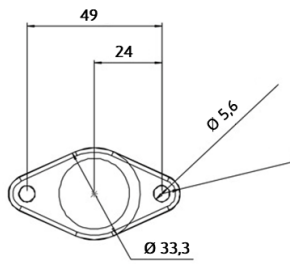

## Übersicht / Overview

**AVS-ACC-RAM Set 1**  
*Höhe/Height 13cm*

**AVS-ACC-RAM Set 2**  
*Höhe/Height 18,5cm*

**AVS-ACC-RAM Set 3**  
*Höhe/Height 9,5cm*

**AVS-ACC-RAM Set 4**  
*Höhe/Height 8,15cm*

**AVS-ACC-RAM Set 5**  
*Höhe/Height 17,5cm*

# RAM-Set 1

Maße in / Dimensions in mm

# RAM-Set 2

Maße in / Dimensions in mm

# RAM-Set 4

Maße in / Dimensions in mm