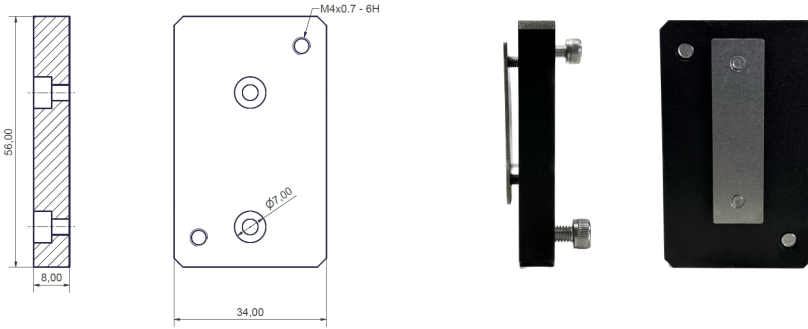

## Übersicht / Overview

**AVS-ACC-RAM Set 1**  
*Höhe/Height 13cm*

**AVS-ACC-RAM Set 2**  
*Höhe/Height 18,5cm*

**AVS-ACC-RAM Set 3**  
*Höhe/Height 9,5cm*

**AVS-ACC-RAM Set 4**  
*Höhe/Height 8,15cm*

**AVS-ACC-RAM Set 5**  
*Höhe/Height 17,5cm*

**AVS-ACC-RAM Set 6**  
*Höhe/Height 17,5cm*

# RAM-Set 1

Maße in / Dimensions in mm

# RAM-Set 2

Maße in / Dimensions in mm